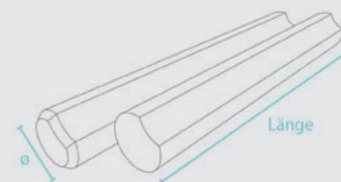

Ø 20,0 cm, Hohlprofil

Farbe	Länge (cm)	Gewicht (ca. kg)	Best.-Nr.	VE	Gewicht VE (ca. kg)	Abmessung VE (cm)
■ Grau	40,0	5,5	HHG 200 040	48	290	120 x 80 x 100
■ Grau	60,0	8,1	HHG 200 060	32	285	120 x 80 x 90
■ Grau	80,0	10,7	HHG 200 080	24	282	120 x 80 x 90
■ Grau	100,0	13,3	HHG 200 100	24	345	120 x 100 x 90
■ Braun	40,0	5,5	HHB 200 040	48	290	120 x 80 x 100
■ Braun	60,0	8,1	HHB 200 060	32	285	120 x 80 x 90
■ Braun	80,0	10,7	HHB 200 080	24	282	120 x 80 x 90
■ Braun	100,0	13,3	HHB 200 100	24	345	120 x 100 x 90

Ø 20,0 cm, Vollprofil

Farbe	Länge (cm)	Gewicht (ca. kg)	Best.-Nr.	VE	Gewicht VE (ca. kg)	Abmessung VE (cm)
■ Grau	120,0	31,3	HG 200 120	16	525	120 x 80 x 90
■ Grau	150,0	39,1	HG 200 150	16	650	150 x 80 x 90
■ Grau	175,0	45,6	HG 200 175	16	755	175 x 80 x 90
■ Grau	200,0	52,2	HG 200 200	16	860	200 x 80 x 90
■ Grau	225,0	58,7	HG 200 225	16	990	240 x 80 x 90
■ Grau	250,0	65,2	HG 200 250	16	1093	250 x 80 x 90
■ Braun	120,0	31,3	HB 200 120	16	525	120 x 80 x 90
■ Braun	150,0	39,1	HB 200 150	16	650	150 x 80 x 90
■ Braun	175,0	45,6	HB 200 175	16	755	175 x 80 x 90
■ Braun	200,0	52,2	HB 200 200	16	860	200 x 80 x 90
■ Braun	225,0	58,7	HB 200 225	16	990	240 x 80 x 90
■ Braun	250,0	65,2	HB 200 250	16	1093	250 x 80 x 90

Verpackungseinheiten dienen nur der Orientierung. Es sind keine Bestellvorgaben. Bei einer Produktlänge über 200 cm wird auf Doppelpaletten verpackt.

WEITERFÜHRENDE DOKUMENTE AUF WWW.HANIT.DE

- » Einbauempfehlung Palisaden
- » Prüfungszertifikate
- » Allgemeine Materialkennwerte
- » Ausschreibungstexte
- » Allgemeine Verarbeitungshinweise

HAHN
KUNSTSTOFFE