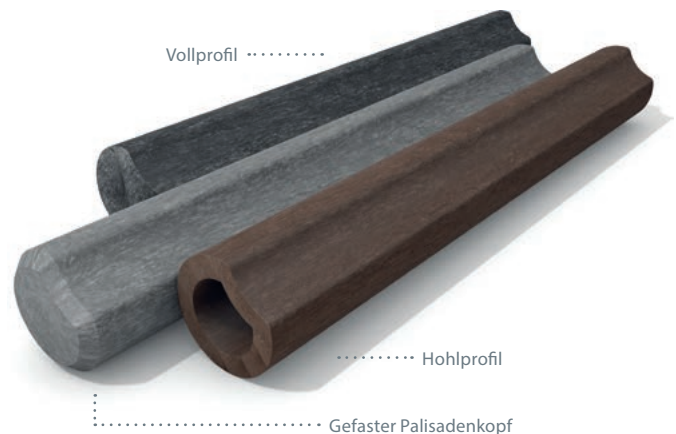

hanit® HOHLKEHLPALISADE

Voll- oder Hohlprofil

hanit®-Hohlkehlpalisaden sind ideal geeignet, wenn Flächen eingefasst werden sollen, z.B. Spielfelder, Sandkästen, Wege, Beete und Teiche. Sie trotzen jeder Witterung, verrotten und splintern nicht. Sie bedürfen keiner schädlichen Imprägnierung, sind wasserneutral und wartungsfrei. Ihre Verarbeitung ist einfach und ohne schweres Gerät möglich.

Material:

hanit® Recyclingkunststoff

Oberfläche:

Strukturiert, gemasert

Ausführung:

Verschiedene Querschnitte und Längen

Gefaster Palisadenkopf

Gekehlt

Vorteile:

Leichter als Beton

Beständiger als Holz

Splittfrei

Kehlung ermöglicht einfache Kurvengestaltung und optimalen Flächenverbund

Weicher als Beton und daher optimal im Spielbereich einsetzbar, wegen geringerer Verletzungsgefahren

Getestet nach Spielplatzrichtlinie (DIN EN 71-3)

Achtung:

Nicht alle Abmessungen der Palisaden sind zur Hangbefestigung vorgesehen. Lassen Sie sich im Zweifelsfall beraten.

■ *Grau* ■ *Braun* ■ *Schwarz*